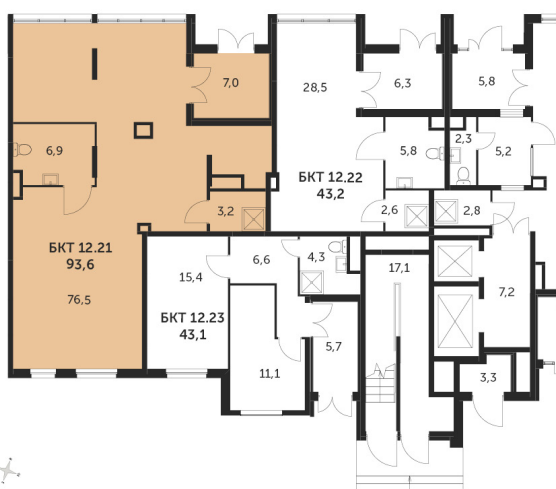

Корпус 3, секция 12

Квартира 12.21, 0 комнат, 1 этаж, 93.6 м²

12 589 200 ₽

134 500 ₽ (цена за м²)

Планировка этажа

ДАТСКИЙ
КВАРТАЛкорпус 3
секция 12, этаж 1

Все характеристики

Жилая площадь (не задано) м²

Отделка нет

Общая площадь 93,60 м²

Кол-во комнат 0

Площадь ванной 0,00 м²

Кол-во этажей 13

Площадь кухни (не задано) м²

Номер квартиры 12.21