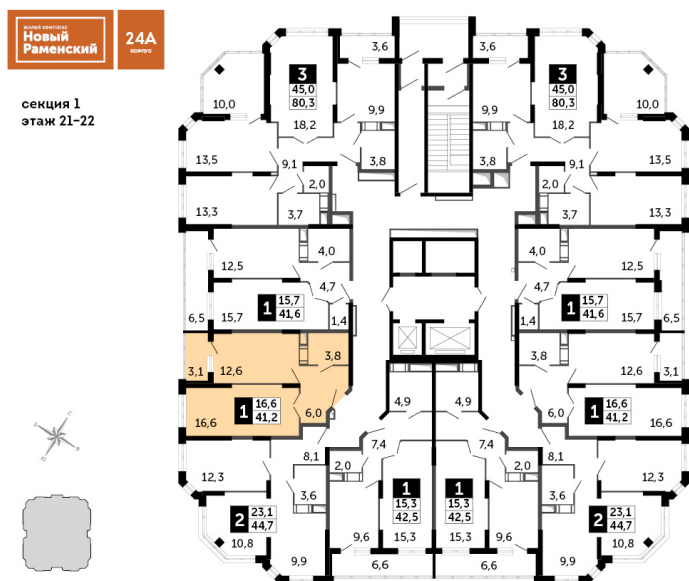

Корпус 24А, секция 1

Квартира 203, 1 комната, 21 этаж, 41.2 м²

3 440 200 ₽

83 500 ₽ (цена за м²)

Планировка этажа

Все характеристики

Жилая площадь	16,60 м ²
Общая площадь	41,20 м ²
Площадь ванной	3,80 м ²
Площадь кухни	12,60 м ²

Отделка	нет
Кол-во комнат	1
Кол-во этажей	22
Номер квартиры	203