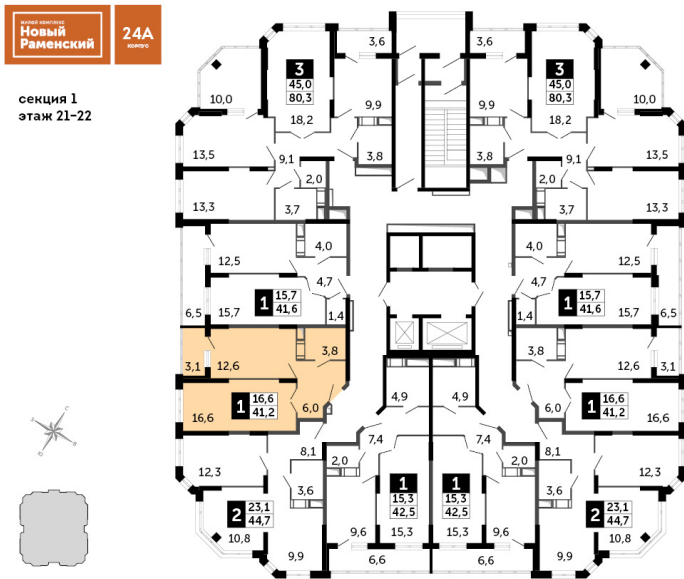

Корпус 24А, секция 1

Квартира 213, 1 комната, 22 этаж, 39.6 м²

3 512 520 ₺

88 700 ₺ (цена за м²)

Планировка этажа

Все характеристики

Жилая площадь	16,60 м ²	Отделка	нет
Общая площадь	39,60 м ²	Кол-во комнат	1
Площадь ванной	3,80 м ²	Кол-во этажей	22
Площадь кухни	12,60 м ²	Номер квартиры	213