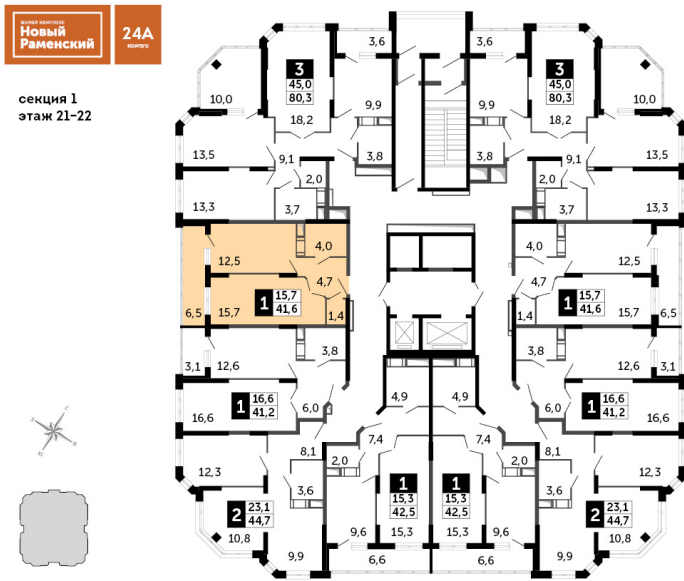

Корпус 24А, секция 1

Квартира 214, 1 комната, 22 этаж, 41.6 м²

3 369 600 ₺

81 000 ₺ (цена за м²)

Планировка этажа

Все характеристики

Жилая площадь	15,70 м ²	Отделка	нет
Общая площадь	41,60 м ²	Кол-во комнат	1
Площадь ванной	4,00 м ²	Кол-во этажей	22
Площадь кухни	12,50 м ²	Номер квартиры	214