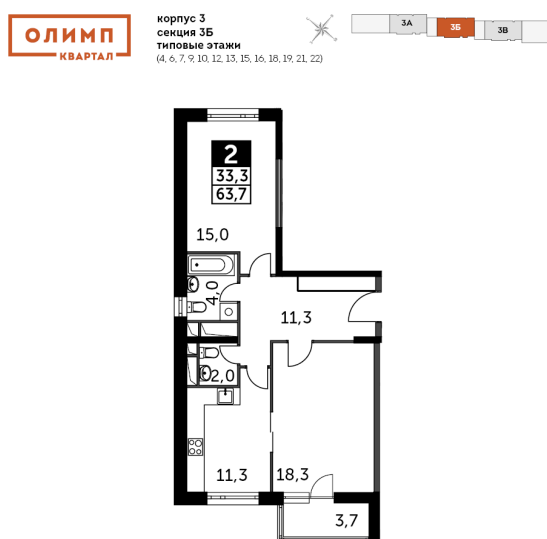

## Корпус 3, секция 3Б

Квартира 162, 2 комнаты, 4 этаж, 63.7 м<sup>2</sup>

## Планировка квартиры

## Планировка этажа

## Все характеристики

Жилая площадь	33,30 м <sup>2</sup>
Общая площадь	63,70 м <sup>2</sup>
Площадь ванной	6,00 м <sup>2</sup>
Площадь кухни	11,30 м <sup>2</sup>

Отделка	нет
Кол-во комнат	2
Кол-во этажей	25
Номер квартиры	162