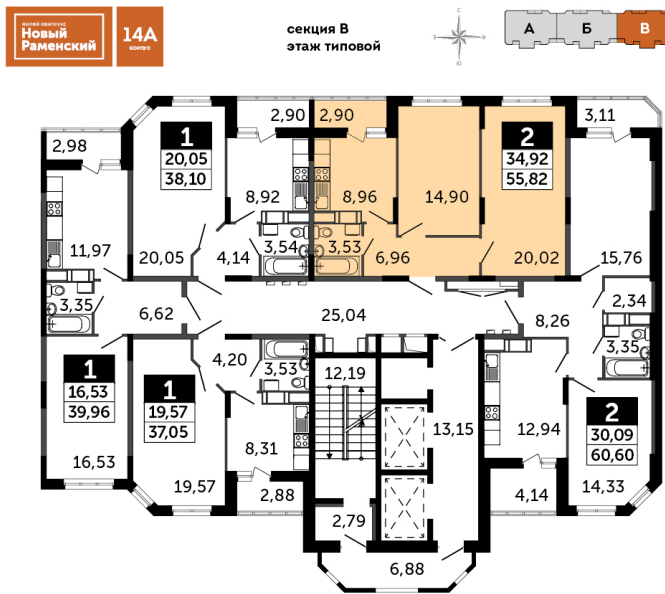

## Корпус 14А, секция В

### Квартира 301, 2 комнаты, 15 этаж, 55.82 м<sup>2</sup>

4 649 806 ₺

83 300 ₺ (цена за м<sup>2</sup>)

#### Планировка этажа

#### Все характеристики

Жилая площадь	34,92 м <sup>2</sup>	Отделка	нет
Общая площадь	55,82 м <sup>2</sup>	Кол-во комнат	2
Площадь ванной	3,53 м <sup>2</sup>	Кол-во этажей	21
Площадь кухни	8,96 м <sup>2</sup>	Номер квартиры	301