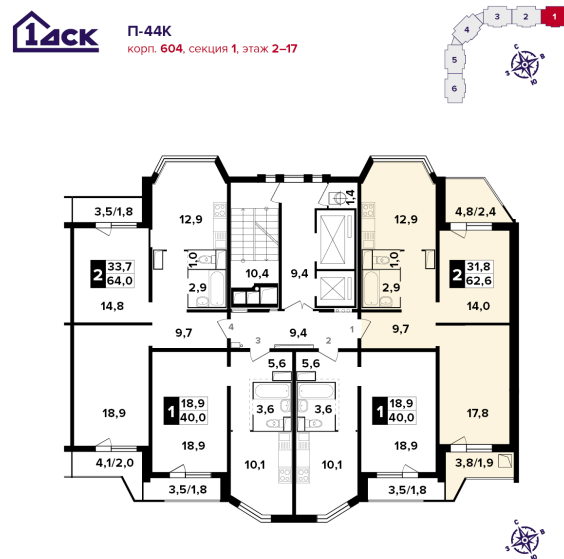

## Квартира 25, 2 комнаты, 8 этаж, 62.5 м<sup>2</sup>

6 175 000 ₹

98 800 ₹ (цена за м<sup>2</sup>)

### Планировка квартиры

### Планировка этажа

### Все характеристики

Жилая площадь	31,80 м <sup>2</sup>
Общая площадь	62,50 м <sup>2</sup>
Площадь ванной	2,90 м <sup>2</sup>
Площадь кухни	12,90 м <sup>2</sup>

Отделка	White box
Кол-во комнат	2
Кол-во этажей	17
Номер квартиры	25