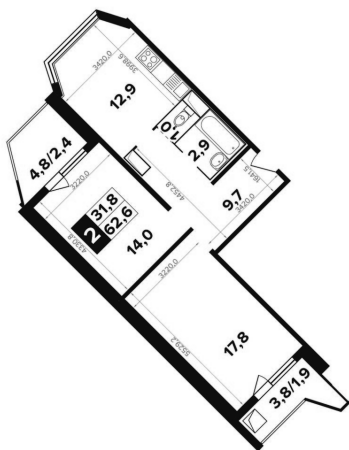

Корпус 604, секция 4

Квартира 228, 2 комнаты, 10 этаж, 62.5 м²

6 681 250 ₺

106 900 ₺ (цена за м²)

Планировка квартиры

ЖИЛОЙ КОМПЛЕКС
ЦЕНТР-2

Корпус 604
Секция 4
Этаж 2-17

Планировка этажа

1ACK

П-44К
корп. 604, секция 4, этаж 2-17

Все характеристики

Жилая площадь	31,80 м ²
Общая площадь	62,50 м ²
Площадь ванной	2,90 м ²
Площадь кухни	12,90 м ²

Отделка	С отделкой
Кол-во комнат	2
Кол-во этажей	17
Номер квартиры	228