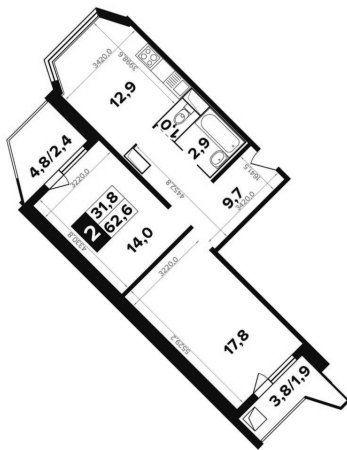

Корпус 604, секция 4

Квартира 236, 2 комнаты, 12 этаж, 62.5 м²

6 812 500 ₹

109 000 ₹ (цена за м²)

Планировка квартиры

ЖИЛОЙ КОМПЛЕКС
ЦЕНТР-2

Корпус 604
Секция 4
Этаж 2-17

Планировка этажа

1ССК

П-44К
корп. 604, секция 4, этаж 2-17

Все характеристики

Жилая площадь	31,80 м ²
Общая площадь	62,50 м ²
Площадь ванной	2,90 м ²
Площадь кухни	12,90 м ²

Отделка	С отделкой
Кол-во комнат	2
Кол-во этажей	17
Номер квартиры	236