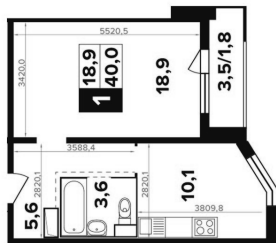

## Квартира 266, 1 комната, 4 этаж, 39.6 м<sup>2</sup>

4 092 660 ₹

103 350 ₹ (цена за м<sup>2</sup>)

### Планировка квартиры

ЖИЛОЙ КОМПЛЕКС  
**ЦЕНТР-2**

Корпус 604  
Секция 5  
Этаж 2-17

### Все характеристики

Жилая площадь	18,90 м <sup>2</sup>
Общая площадь	39,60 м <sup>2</sup>
Площадь ванной	3,60 м <sup>2</sup>
Площадь кухни	10,10 м <sup>2</sup>

Отделка	White box
Кол-во комнат	1
Кол-во этажей	17
Номер квартиры	266