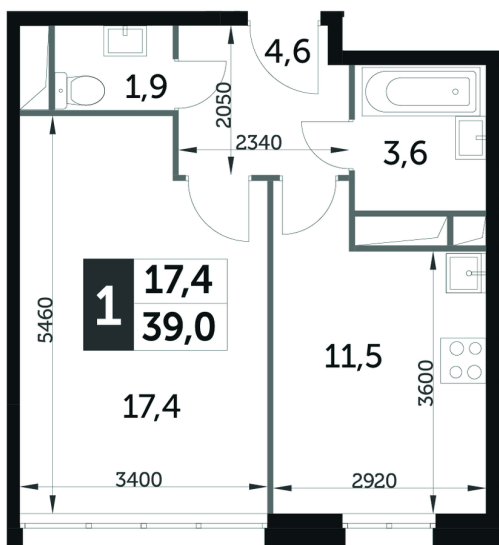

Корпус 3, секция 3

Квартира 145, 1 комната, 11 этаж, 39 м²

6 011 850 ₺

154 150 ₺ (цена за м²)

Планировка квартиры

Планировка этажа

ДАТСКИЙ
КВАРТАЛКорпус 3
Секция 3 (16 этажей)
Этаж 3-16

Все характеристики

Жилая площадь	17,40 м ²
Общая площадь	39,00 м ²
Площадь ванной	5,50 м ²
Площадь кухни	11,50 м ²

Отделка	С отделкой
Кол-во комнат	1
Кол-во этажей	16
Номер квартиры	145