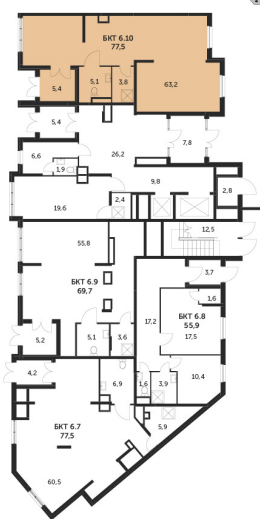

Корпус 3, секция 6

Квартира 6.8, 0 комнат, 1 этаж, 55.9 м²

7 127 250 ₽

127 500 ₽ (цена за м²)

Планировка этажа

Все характеристики

Жилая площадь	(не задано) м ²	Отделка	нет
Общая площадь	55,90 м ²	Кол-во комнат	0
Площадь ванной	0,00 м ²	Кол-во этажей	23
Площадь кухни	(не задано) м ²	Номер квартиры	6.8