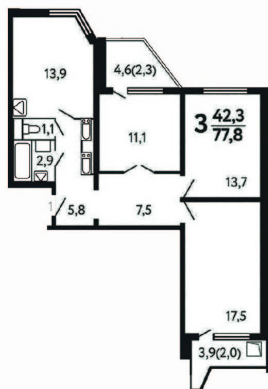

Корпус 1, секция 3

Квартира 245, 3 комнаты, 23 этаж, 77.8 м²

10 892 000 ₽

140 000 ₽ (цена за м²)

Планировка квартиры

ЖИЛОЙ РАЙОН
ЮЖНАЯ БИТЦАКорпус 1
Секция 3
Этаж 18-24

Планировка этажа

П44Т-1
корп. 1, секция 3, этаж 10-24

Все характеристики

Жилая площадь	42,30 м ²
Общая площадь	77,80 м ²
Площадь ванной	2,90 м ²
Площадь кухни	13,90 м ²

Отделка	нет
Кол-во комнат	3
Кол-во этажей	24
Номер квартиры	245