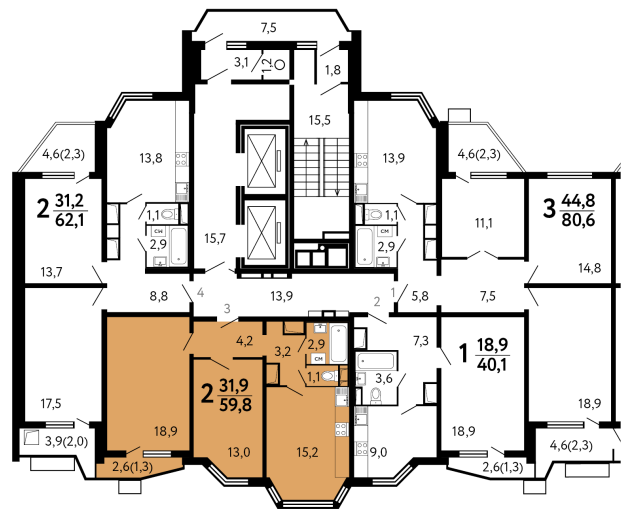

Корпус 1, секция 4

Квартира 307, 2 комнаты, 15 этаж, 59.8 м²

8 529 274 ₺

142 630 ₺ (цена за м²)

Планировка квартиры

ЖИЛОЙ РАЙОН
ЮЖНАЯ БИТЦАКорпус 1
Секция 4
Этаж 10-17

Планировка этажа

П44Т-1
корп. 1, секция 4, этаж 10-24

Все характеристики

Жилая площадь	31,90 м ²
Общая площадь	59,80 м ²
Площадь ванной	2,90 м ²
Площадь кухни	15,20 м ²

Отделка	нет
Кол-во комнат	2
Кол-во этажей	24
Номер квартиры	307