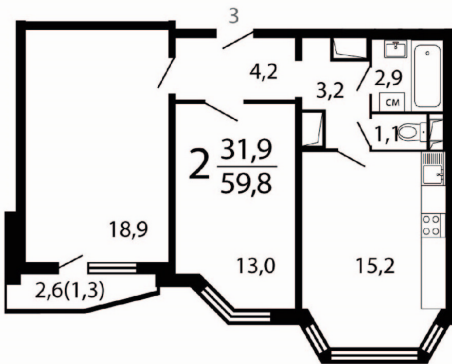

Корпус 1, секция 4

Квартира 307, 2 комнаты, 15 этаж, 59.8 м²

8 529 274 ₺

142 630 ₺ (цена за м²)

Планировка квартиры

ЖИЛОЙ РАЙОН
ЮЖНАЯ БИТЦАКорпус 1
Секция 4
Этаж 10-17

Планировка этажа

П44Т-1
корп. 1, секция 4, этаж 10-24

Все характеристики

Жилая площадь	31,90 м ²
Общая площадь	59,80 м ²
Площадь ванной	2,90 м ²
Площадь кухни	15,20 м ²

Отделка	нет
Кол-во комнат	2
Кол-во этажей	24
Номер квартиры	307