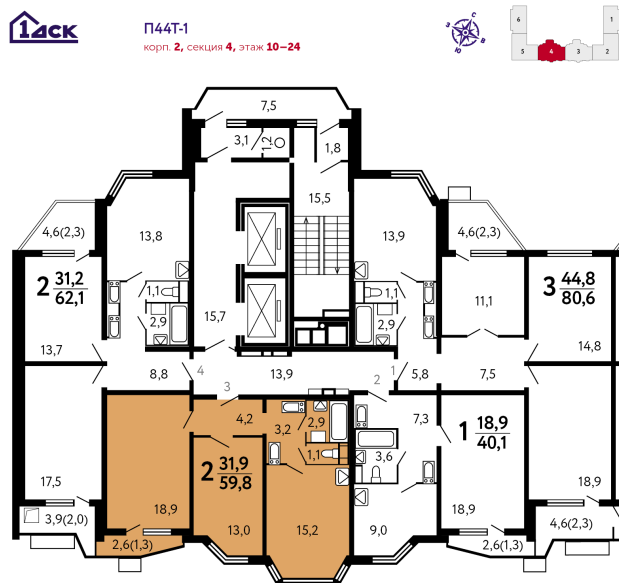

Корпус 2, секция 4

Квартира 339, 2 комнаты, 23 этаж, 59.8 м²

8 566 350 ₽

143 250 ₽ (цена за м²)

Планировка этажа

Все характеристики

Жилая площадь	31,90 м ²
Общая площадь	59,80 м ²
Площадь ванной	2,90 м ²
Площадь кухни	15,20 м ²

Отделка	нет
Кол-во комнат	2
Кол-во этажей	24
Номер квартиры	339