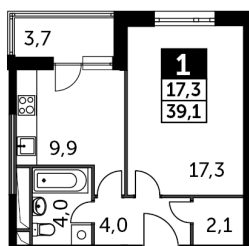

## Корпус 3, секция 3Б

Квартира 283, 1 комната, 19 этаж, 39.1 м<sup>2</sup>

## Планировка квартиры

корпус 3  
секция 3Б  
типовые этажи  
(4, 6, 7, 9, 10, 12, 13, 15, 16, 18, 19, 21, 22)

## Планировка этажа

секция 3Б  
типовые этажи  
(3, 5, 8, 11, 14, 17, 20)

## Все характеристики

Жилая площадь	17,30 м <sup>2</sup>
Общая площадь	39,10 м <sup>2</sup>
Площадь ванной	4,00 м <sup>2</sup>
Площадь кухни	9,90 м <sup>2</sup>

Отделка	White box
Кол-во комнат	1
Кол-во этажей	25
Номер квартиры	283