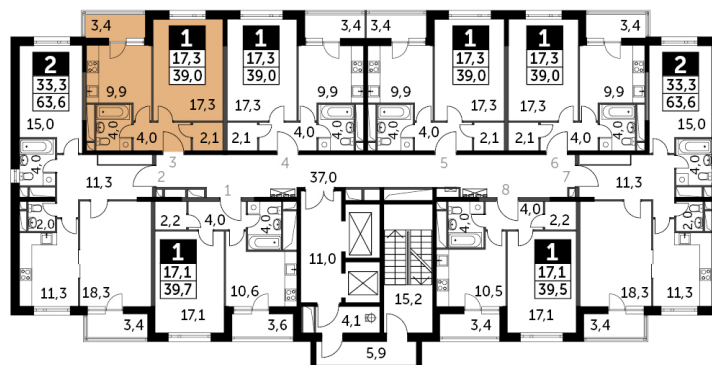

## Корпус 3, секция 3Б

Квартира 283, 1 комната, 19 этаж, 39.1 м<sup>2</sup>

## Планировка квартиры

корпус 3  
секция 3Б  
типовые этажи  
(4, 6, 7, 9, 10, 12, 13, 15, 16, 18, 19, 21, 22)

## Планировка этажа

секция 3Б  
типовые этажи  
(3, 5, 8, 11, 14, 17, 20)

## Все характеристики

Жилая площадь	17,30 м <sup>2</sup>
Общая площадь	39,10 м <sup>2</sup>
Площадь ванной	4,00 м <sup>2</sup>
Площадь кухни	9,90 м <sup>2</sup>

Отделка	White box
Кол-во комнат	1
Кол-во этажей	25
Номер квартиры	283