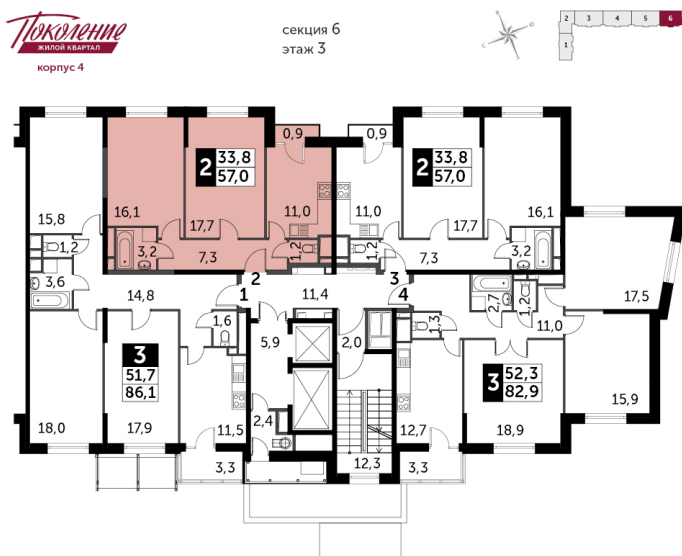

Корпус 4, секция 6

Квартира 560, 2 комнаты, 3 этаж, 57 м²

10 527 900 ₽

184 700 ₽ (цена за м²)

Планировка этажа

Все характеристики

Жилая площадь	33,80 м ²
Общая площадь	57,00 м ²
Площадь ванной	4,40 м ²
Площадь кухни	11,00 м ²

Отделка	нет
Кол-во комнат	2
Кол-во этажей	17
Номер квартиры	560