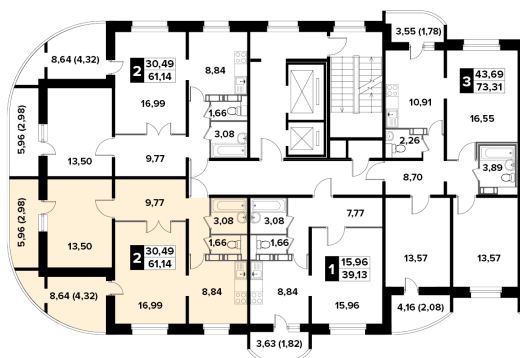

Корпус 1, секция 2

Квартира 68, 2 комнаты, 2 этаж, 61.1 м²

2 566 200 ₹

42 000 ₹ (цена за м²)

Планировка этажа

корпус 1
секция 2, типовой этаж

Все характеристики

Жилая площадь	30,50 м ²
Общая площадь	61,10 м ²
Площадь ванной	4,70 м ²
Площадь кухни	8,90 м ²

Отделка	нет
Кол-во комнат	2
Кол-во этажей	14
Номер квартиры	68