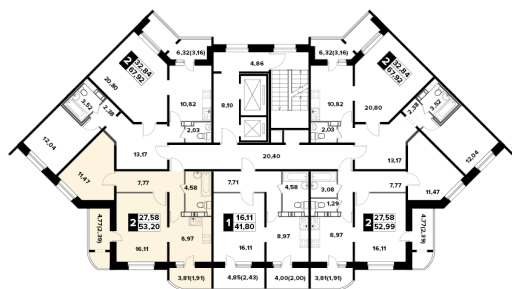

Корпус 3, секция 2

Квартира 82, 2 комнаты, 3 этаж, 53.2 м²

3 117 520 ₺

58 600 ₺ (цена за м²)

Планировка этажа

корпус 3
секция 2, типовой этаж

Все характеристики

Жилая площадь	27,30 м ²
Общая площадь	53,20 м ²
Площадь ванной	4,90 м ²
Площадь кухни	8,70 м ²

Отделка	нет
Кол-во комнат	2
Кол-во этажей	14
Номер квартиры	82