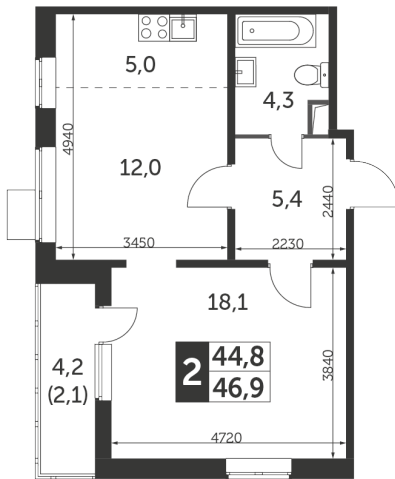

Корпус 5, секция 1

Квартира 94, 2 комнаты, 17 этаж, 46.9 м²

7 337 505 ₽

156 450 ₽ (цена за м²)

Планировка квартиры

Корпус 5
Секция 1 (20 этажей)
Этажи 9-20

Планировка этажа

Корпус 5
Секция 1 (20 этажей)
Этажи 12-20

Все характеристики

Жилая площадь	30,10 м ²
Общая площадь	46,90 м ²
Площадь ванной	4,30 м ²
Площадь кухни	0,00 м ²

Отделка	White box
Кол-во комнат	2
Кол-во этажей	21
Номер квартиры	94