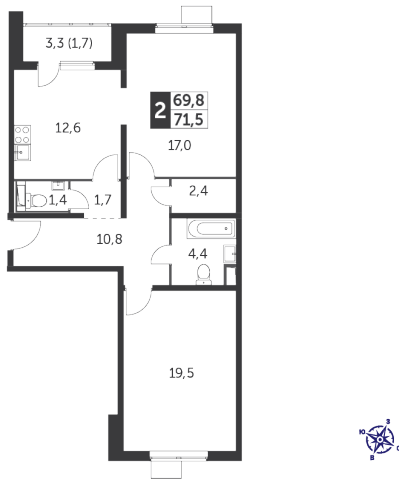

Корпус 5, секция 10

Квартира 1139, 2 комнаты, 6 этаж, 71.5 м²

10 584 425 ₽

131 950 ₽ (цена за м²)

Планировка квартиры

Корпус 5
Секция 10 (23 этажа)
Этажи 2-10

Планировка этажа

Корпус 5
Секция 10 (23 этажа)
Этажи 2-10

Все характеристики

Жилая площадь	36,50 м ²
Общая площадь	71,50 м ²
Площадь ванной	5,80 м ²
Площадь кухни	12,60 м ²

Отделка	White box
Кол-во комнат	2
Кол-во этажей	24
Номер квартиры	1139
Гараж	есть