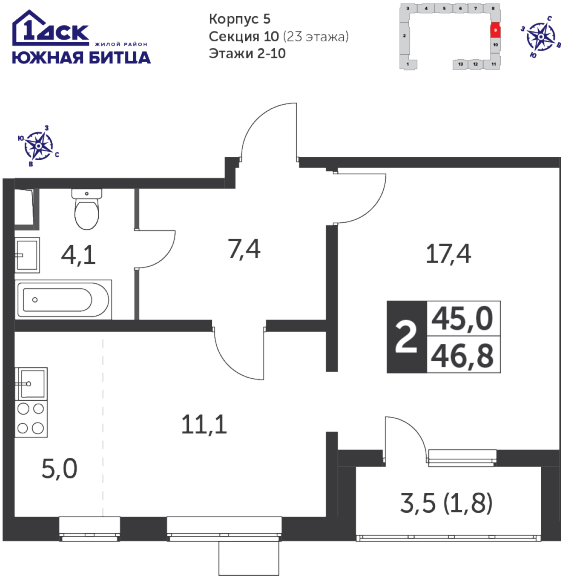

Корпус 5, секция 10

Квартира 1152, 2 комнаты, 9 этаж, 46.8 м²

7 471 620 ₽

159 650 ₽ (цена за м²)

Планировка квартиры

Планировка этажа

Все характеристики

Жилая площадь	28,50 м ²
Общая площадь	46,80 м ²
Площадь ванной	4,10 м ²
Площадь кухни	5,00 м ²

Отделка	White box
Кол-во комнат	2
Кол-во этажей	23
Номер квартиры	1152