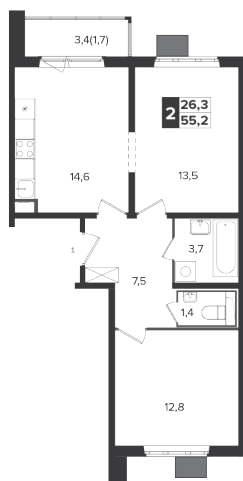

## Корпус 5, секция 12

Квартира 1355, 2 комнаты, 8 этаж, 55.2 м<sup>2</sup>

7 728 000 ₽

140 000 ₽ (цена за м<sup>2</sup>)

## Планировка квартиры

## Планировка этажа

Корпус 5  
Секция 12  
этаж 2-8Корпус 5  
Секция 12 (21 этаж)  
Этажи 2-8

## Все характеристики

Жилая площадь	26,30 м <sup>2</sup>
Общая площадь	55,20 м <sup>2</sup>
Площадь ванной	5,10 м <sup>2</sup>
Площадь кухни	14,60 м <sup>2</sup>

Отделка	White box
Кол-во комнат	2
Кол-во этажей	21
Номер квартиры	1355