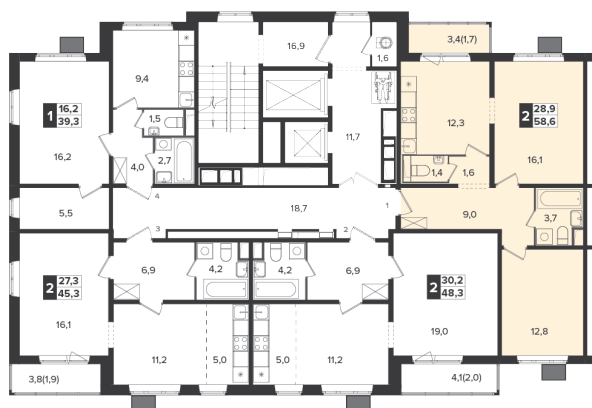

## Корпус 5, секция 13

Квартира 1447, 2 комнаты, 11 этаж, 58.6 м<sup>2</sup>

7 761 570 ₽

132 450 ₽ (цена за м<sup>2</sup>)

## Планировка квартиры

## Планировка этажа

Корпус 5  
Секция 13  
этаж 9-12

Корпус 5  
Секция 13 (21 этаж)  
Этажи 9-12

## Все характеристики

Жилая площадь	28,90 м <sup>2</sup>
Общая площадь	58,60 м <sup>2</sup>
Площадь ванной	5,10 м <sup>2</sup>
Площадь кухни	12,30 м <sup>2</sup>

Отделка	White box
Кол-во комнат	2
Кол-во этажей	21
Номер квартиры	1447