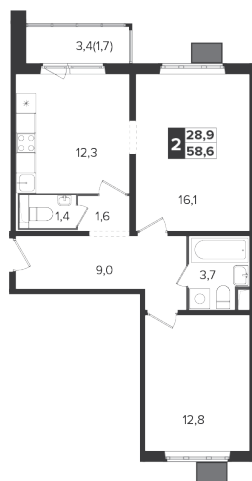

## Корпус 5, секция 13

Квартира 1447, 2 комнаты, 11 этаж, 58.6 м<sup>2</sup>

7 761 570 ₽

132 450 ₽ (цена за м<sup>2</sup>)

## Планировка квартиры

## Планировка этажа

Корпус 5  
Секция 13  
этаж 9-12

Корпус 5  
Секция 13 (21 этаж)  
Этажи 9-12

## Все характеристики

Жилая площадь	28,90 м <sup>2</sup>
Общая площадь	58,60 м <sup>2</sup>
Площадь ванной	5,10 м <sup>2</sup>
Площадь кухни	12,30 м <sup>2</sup>

Отделка	White box
Кол-во комнат	2
Кол-во этажей	21
Номер квартиры	1447