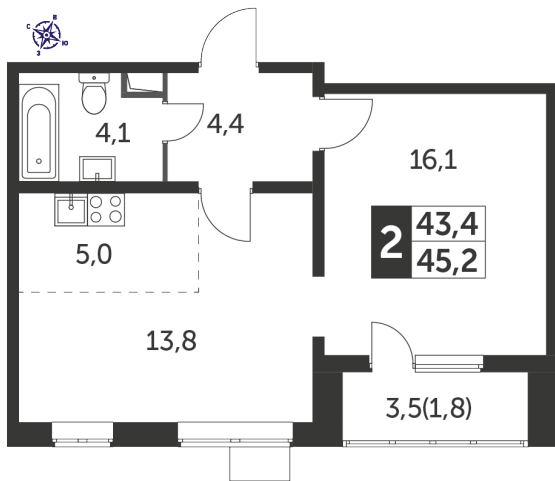

Корпус 5, секция 2

Квартира 139, 2 комнаты, 4 этаж, 45.2 м²

7 175 500 ₽

158 750 ₽ (цена за м²)

Планировка квартиры

Корпус 5
Секция 2 (23 этажа)
Этажи 2-10

Планировка этажа

Корпус 5
Секция 2 (23 этажа)
Этажи 2-10

Все характеристики

Жилая площадь	29,90 м ²
Общая площадь	45,20 м ²
Площадь ванной	4,10 м ²
Площадь кухни	5,00 м ²

Отделка	White box
Кол-во комнат	2
Кол-во этажей	23
Номер квартиры	139