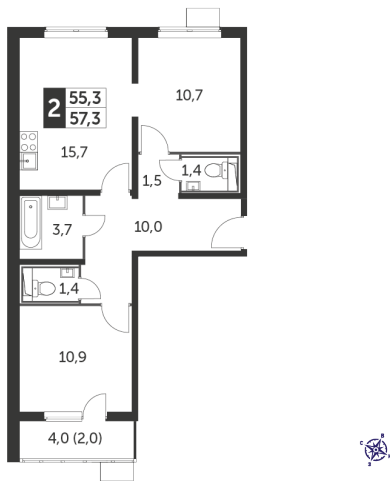

Корпус 5, секция 2

Квартира 143, 2 комнаты, 4 этаж, 57.3 м²

9 426 985 ₽

144 450 ₽ (цена за м²)

Планировка квартиры

Корпус 5
Секция 2 (23 этажа)
Этажи 2-10

Планировка этажа

Корпус 5
Секция 2 (23 этажа)
Этажи 2-10

Все характеристики

Жилая площадь	21,60 м ²
Общая площадь	57,30 м ²
Площадь ванной	6,50 м ²
Площадь кухни	15,70 м ²

Отделка	White box
Кол-во комнат	2
Кол-во этажей	24
Номер квартиры	143
Гараж	есть