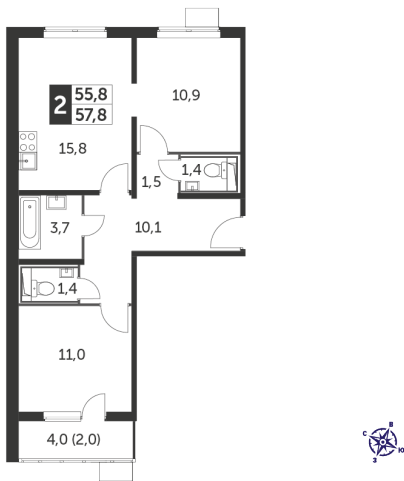

## Корпус 5, секция 2

Квартира 260, 2 комнаты, 16 этаж, 57.8 м<sup>2</sup>

9 643 710 ₽

146 950 ₽ (цена за м<sup>2</sup>)

## Планировка квартиры

Корпус 5  
Секция 2 (23 этажа)  
Этажи 15-23

## Планировка этажа

Корпус 5  
Секция 2 (23 этажа)  
Этажи 15-23

## Все характеристики

Жилая площадь	21,90 м <sup>2</sup>
Общая площадь	57,80 м <sup>2</sup>
Площадь ванной	6,50 м <sup>2</sup>
Площадь кухни	15,80 м <sup>2</sup>

Отделка	White box
Кол-во комнат	2
Кол-во этажей	23
Номер квартиры	260
Гараж	есть