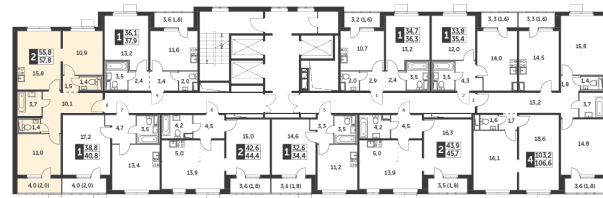

## Корпус 5, секция 2

Квартира 260, 2 комнаты, 16 этаж, 57.8 м<sup>2</sup>

9 643 710 ₽

146 950 ₽ (цена за м<sup>2</sup>)

## Планировка квартиры

Корпус 5  
Секция 2 (23 этажа)  
Этажи 15-23

## Планировка этажа

Корпус 5  
Секция 2 (23 этажа)  
Этажи 15-23

## Все характеристики

Жилая площадь	21,90 м <sup>2</sup>
Общая площадь	57,80 м <sup>2</sup>
Площадь ванной	6,50 м <sup>2</sup>
Площадь кухни	15,80 м <sup>2</sup>

Отделка	White box
Кол-во комнат	2
Кол-во этажей	23
Номер квартиры	260
Гараж	есть