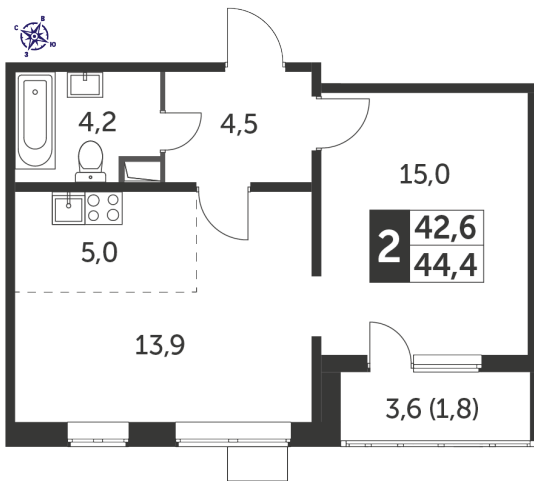

Корпус 5, секция 2

Квартира 276, 2 комнаты, 18 этаж, 44.4 м²

7 079 580 ₽

159 450 ₽ (цена за м²)

Планировка квартиры

Корпус 5
Секция 2 (23 этажа)
Этажи 15-23

Планировка этажа

Корпус 5
Секция 2 (23 этажа)
Этажи 15-23

Все характеристики

Жилая площадь	28,90 м ²
Общая площадь	44,40 м ²
Площадь ванной	4,20 м ²
Площадь кухни	0,00 м ²

Отделка	White box
Кол-во комнат	2
Кол-во этажей	24
Номер квартиры	276