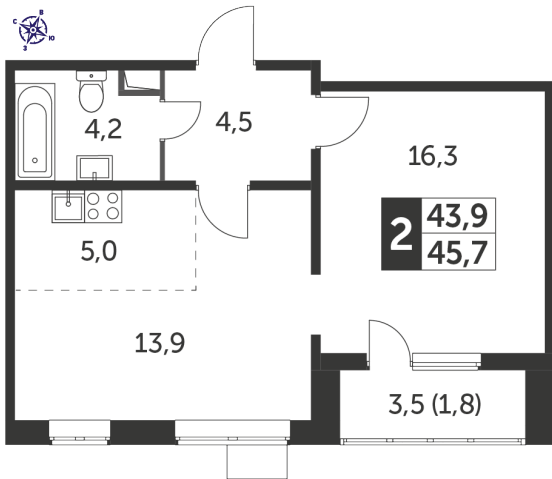

## Корпус 5, секция 2

Квартира 292, 2 комнаты, 20 этаж, 45.7 м<sup>2</sup>

7 437 675 ₽

162 750 ₽ (цена за м<sup>2</sup>)

## Планировка квартиры

Корпус 5  
Секция 2 (23 этажа)  
Этажи 15-23

## Планировка этажа

Корпус 5  
Секция 2 (23 этажа)  
Этажи 15-23

## Все характеристики

Жилая площадь	30,20 м <sup>2</sup>
Общая площадь	45,70 м <sup>2</sup>
Площадь ванной	4,20 м <sup>2</sup>
Площадь кухни	5,00 м <sup>2</sup>

Отделка	White box
Кол-во комнат	2
Кол-во этажей	23
Номер квартиры	292