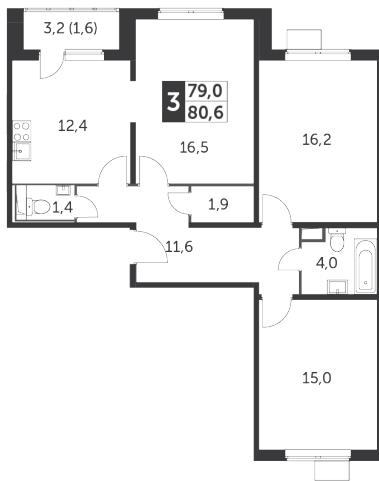

Корпус 5, секция 3

Квартира 456, 3 комнаты, 20 этаж, 80.6 м²

11 966 520 ₽

134 200 ₽ (цена за м²)

Планировка квартиры

Корпус 5
Секция 3 (24 этажа)
Этажи 16-24

Планировка этажа

Корпус 5
Секция 3 (24 этажа)
Этажи 16-24

Все характеристики

Жилая площадь	47,70 м ²
Общая площадь	80,60 м ²
Площадь ванной	5,40 м ²
Площадь кухни	12,40 м ²

Отделка	White box
Кол-во комнат	3
Кол-во этажей	24
Номер квартиры	456
Гараж	есть