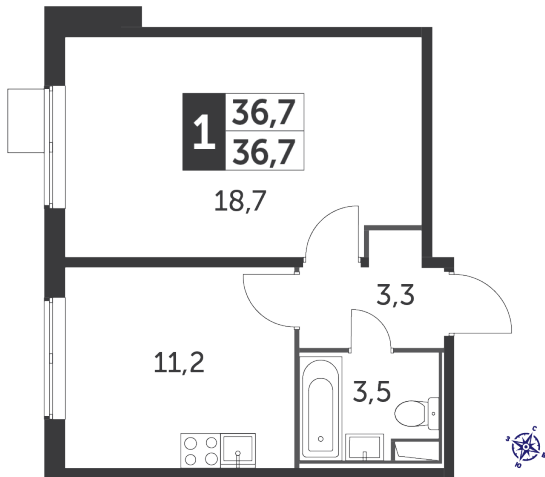

Корпус 5, секция 3

Квартира 467, 1 комната, 22 этаж, 36.7 м²

5 442 610 ₽

148 300 ₽ (цена за м²)

Планировка квартиры

Корпус 5
Секция 3 (24 этажа)
Этажи 16–24

Планировка этажа

Корпус 5
Секция 3 (24 этажа)
Этажи 16–24

Все характеристики

Жилая площадь	18,70 м ²
Общая площадь	36,70 м ²
Площадь ванной	3,50 м ²
Площадь кухни	11,20 м ²

Отделка	White box
Кол-во комнат	1
Кол-во этажей	25
Номер квартиры	467