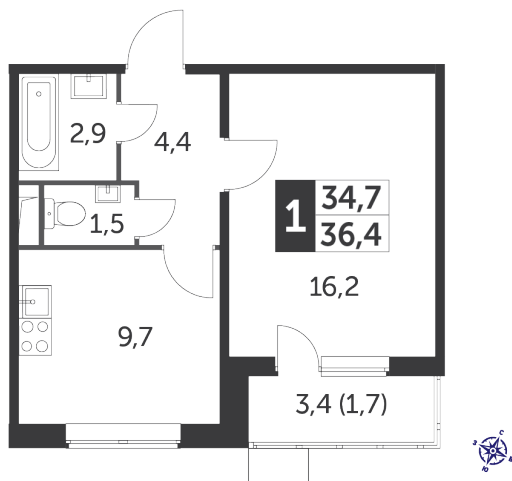

## Корпус 5, секция 3

Квартира 471, 1 комната, 22 этаж, 36.4 м<sup>2</sup>

5 489 120 ₽

150 800 ₽ (цена за м<sup>2</sup>)

## Планировка квартиры

Корпус 5  
Секция 3 (24 этажа)  
Этажи 16-24

## Планировка этажа

Корпус 5  
Секция 3 (24 этажа)  
Этажи 16-24

## Все характеристики

Жилая площадь	16,20 м <sup>2</sup>
Общая площадь	36,40 м <sup>2</sup>
Площадь ванной	4,40 м <sup>2</sup>
Площадь кухни	9,70 м <sup>2</sup>

Отделка	White box
Кол-во комнат	1
Кол-во этажей	25
Номер квартиры	471