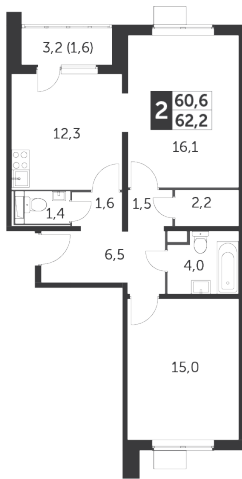

## Корпус 5, секция 4

Квартира 544, 2 комнаты, 14 этаж, 62.2 м<sup>2</sup>

9 824 490 ₽

157 950 ₽ (цена за м<sup>2</sup>)

## Планировка квартиры

Корпус 5  
Секция 4 (24 этажа)  
Этажи 12-15

## Планировка этажа

Корпус 5  
Секция 4 (24 этажа)  
Этажи 12-15

## Все характеристики

Жилая площадь	31,10 м <sup>2</sup>
Общая площадь	62,20 м <sup>2</sup>
Площадь ванной	5,40 м <sup>2</sup>
Площадь кухни	12,30 м <sup>2</sup>

Отделка	С отделкой
Кол-во комнат	2
Кол-во этажей	24
Номер квартиры	544