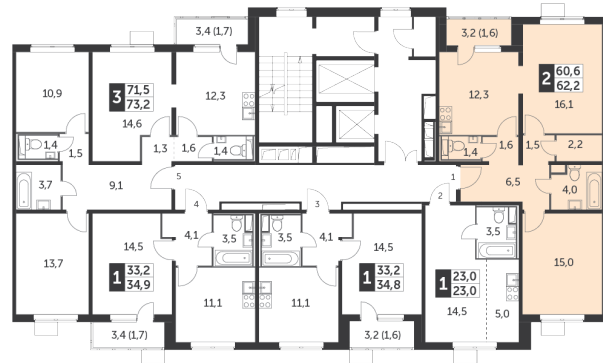

## Корпус 5, секция 4

Квартира 544, 2 комнаты, 14 этаж, 62.2 м<sup>2</sup>

9 824 490 ₽

157 950 ₽ (цена за м<sup>2</sup>)

## Планировка квартиры

Корпус 5  
Секция 4 (24 этажа)  
Этажи 12-15

## Планировка этажа

Корпус 5  
Секция 4 (24 этажа)  
Этажи 12-15

## Все характеристики

Жилая площадь	31,10 м <sup>2</sup>
Общая площадь	62,20 м <sup>2</sup>
Площадь ванной	5,40 м <sup>2</sup>
Площадь кухни	12,30 м <sup>2</sup>

Отделка	С отделкой
Кол-во комнат	2
Кол-во этажей	24
Номер квартиры	544