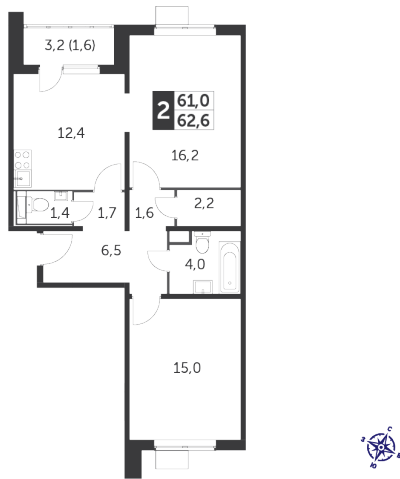

Корпус 5, секция 4

Квартира 554, 2 комнаты, 16 этаж, 62.6 м²

9 887 670 ₽

157 950 ₽ (цена за м²)

Планировка квартиры

Корпус 5
Секция 4 (24 этажа)
Этажи 16-24

Планировка этажа

Корпус 5
Секция 4 (24 этажа)
Этажи 16-24

Все характеристики

Жилая площадь	31,20 м ²
Общая площадь	62,60 м ²
Площадь ванной	5,40 м ²
Площадь кухни	12,40 м ²

Отделка	С отделкой
Кол-во комнат	2
Кол-во этажей	24
Номер квартиры	554