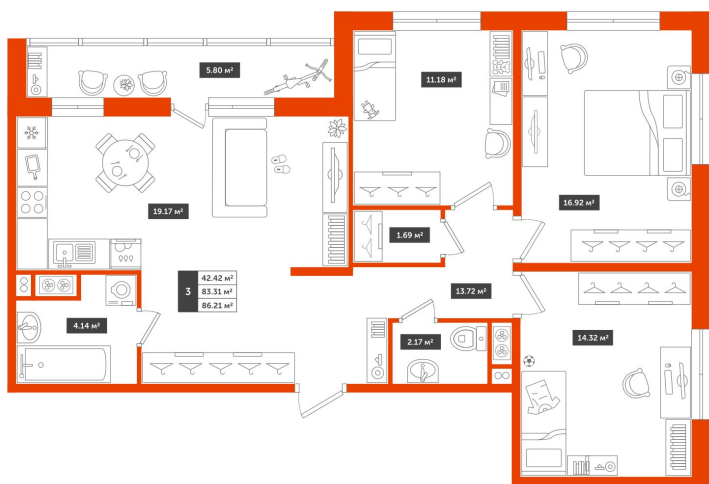

## Корпус 3, секция 3

# Квартира 388, 3 комнаты, 6 этаж, 86.21 м<sup>2</sup>

7 192 285 ₹

83 428 ₹ (цена за м<sup>2</sup>)

Планировка квартиры

Планировка этажа

### Все характеристики

Жилая площадь	38,32 м <sup>2</sup>
Общая площадь	86,21 м <sup>2</sup>
Площадь ванной	0,00 м <sup>2</sup>
Площадь кухни	19,17 м <sup>2</sup>

Отделка	White box
Кол-во комнат	3
Кол-во этажей	23
Номер квартиры	388