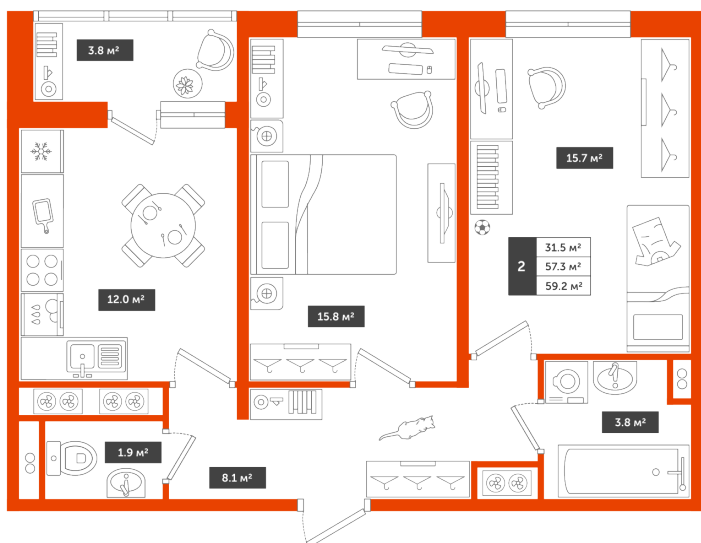

Корпус 2, секция 1

Квартира 75, 2 комнаты, 10 этаж, 59.2 м²

5 454 688 ₺

92 140 ₺ (цена за м²)

Планировка квартиры

Планировка этажа

Все характеристики

Жилая площадь	31,50 м ²
Общая площадь	59,20 м ²
Площадь ванной	0,00 м ²
Площадь кухни	11,33 м ²

Отделка	White box
Кол-во комнат	2
Кол-во этажей	23
Номер квартиры	75