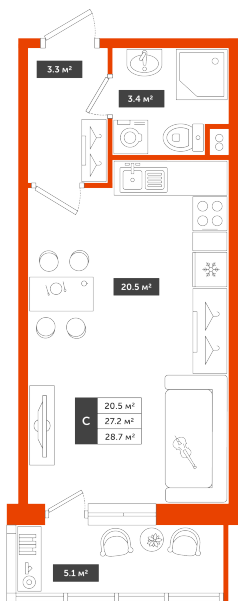

Корпус 2, секция 9

Квартира 816, 1 комната, 1 этаж, 28.7 м²

2 931 059 ₹

102 127 ₹ (цена за м²)

Планировка квартиры

Планировка этажа

Все характеристики

Жилая площадь	20,50 м ²
Общая площадь	28,70 м ²
Площадь ванной	0,00 м ²
Площадь кухни	0,00 м ²

Отделка	White box
Кол-во комнат	1
Кол-во этажей	23
Номер квартиры	816