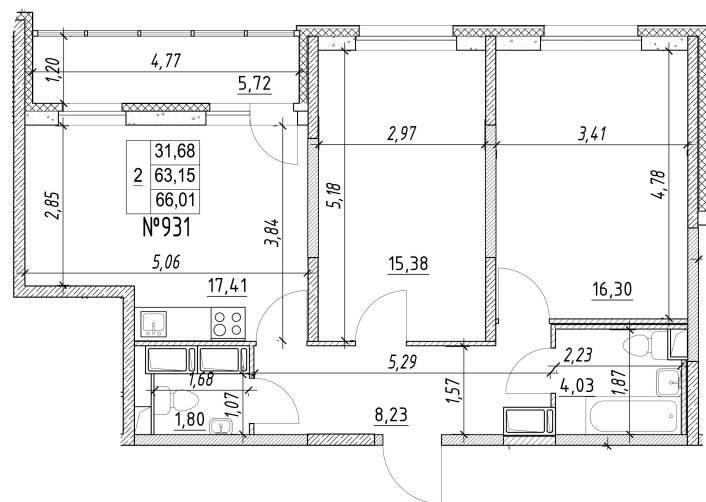

Корпус 2, секция 9

Квартира 931, 2 комнаты, 13 этаж, 65.2 м²

6 007 528 ₹

92 140 ₹ (цена за м²)

Планировка квартиры

Планировка этажа

Все характеристики

Жилая площадь	31,10 м ²
Общая площадь	65,20 м ²
Площадь ванной	0,00 м ²
Площадь кухни	16,46 м ²

Отделка	White box
Кол-во комнат	2
Кол-во этажей	23
Номер квартиры	931