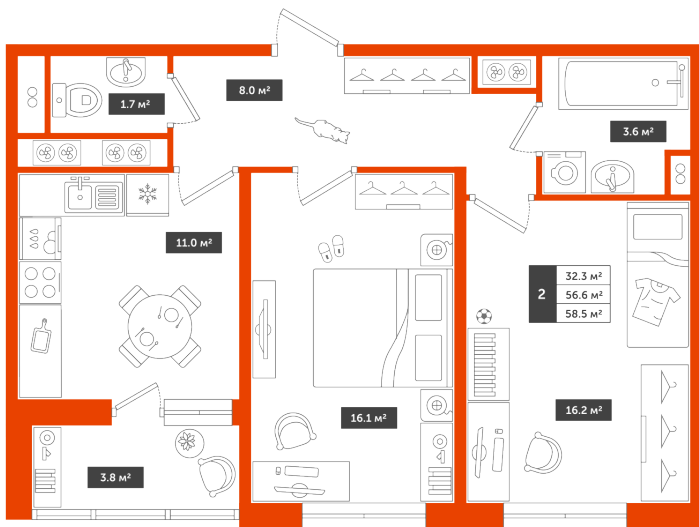

## Корпус 2, секция 9

# Квартира 970, 2 комнаты, 16 этаж, 58.5 м<sup>2</sup>

5 390 190 ₹

92 140 ₹ (цена за м<sup>2</sup>)

### Планировка квартиры

### Все характеристики

Жилая площадь	32,30 м <sup>2</sup>
Общая площадь	58,50 м <sup>2</sup>
Площадь ванной	0,00 м <sup>2</sup>
Площадь кухни	11,65 м <sup>2</sup>

Отделка	White box
Кол-во комнат	2
Кол-во этажей	23
Номер квартиры	970