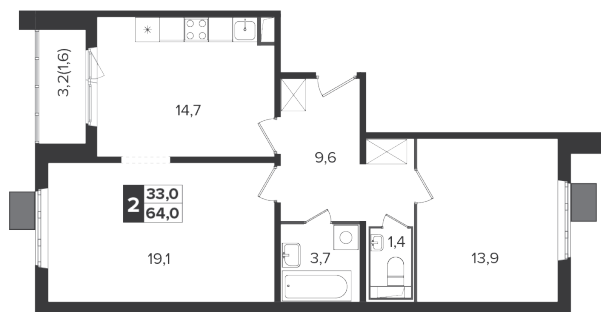

Корпус 6, секция 10

Квартира 1218, 2 комнаты, 21 этаж, 64 м²

11 345 200 ₽

177 268 ₽ (цена за м²)

Планировка квартиры

Планировка этажа

Все характеристики

Жилая площадь	33,00 м ²
Общая площадь	64,00 м ²
Площадь ванной	5,10 м ²
Площадь кухни	14,70 м ²

Отделка	С отделкой
Кол-во комнат	2
Кол-во этажей	22
Номер квартиры	1218
Гараж	есть