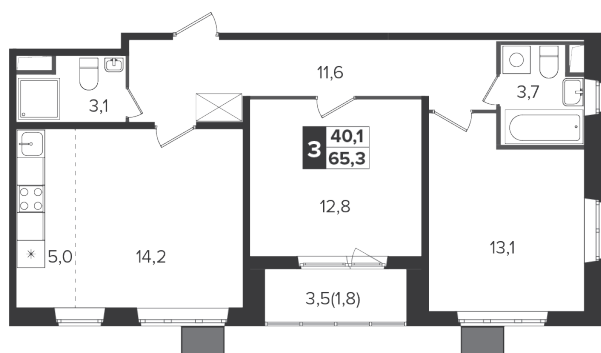

Корпус 6, секция 11

Квартира 1316, 3 комнаты, 17 этаж, 65.3 м²

9 207 300 ₽

141 000 ₽ (цена за м²)

Планировка квартиры

Планировка этажа

Все характеристики

Жилая площадь	40,10 м ²
Общая площадь	65,30 м ²
Площадь ванной	6,80 м ²
Площадь кухни	0,00 м ²

Отделка	С отделкой
Кол-во комнат	3
Кол-во этажей	22
Номер квартиры	1316