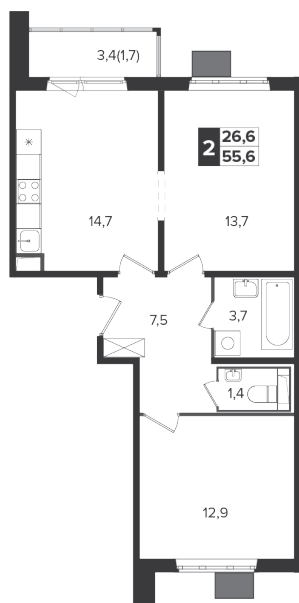

Корпус 6, секция 12

Квартира 1375, 2 комнаты, 10 этаж, 55.6 м²

9 784 680 ₽

155 300 ₽ (цена за м²)

Планировка квартиры

Планировка этажа

Все характеристики

Жилая площадь	26,60 м ²
Общая площадь	55,60 м ²
Площадь ванной	5,10 м ²
Площадь кухни	14,70 м ²

Отделка	С отделкой
Кол-во комнат	2
Кол-во этажей	18
Номер квартиры	1375
Гараж	есть