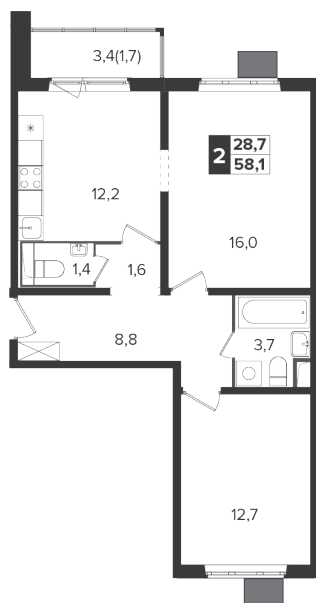

Корпус 6, секция 13

Квартира 1415, 2 комнаты, 3 этаж, 58.1 м²

10 010 250 ₽

152 500 ₽ (цена за м²)

Планировка квартиры

Планировка этажа

Все характеристики

Жилая площадь	28,70 м ²
Общая площадь	58,10 м ²
Площадь ванной	5,10 м ²
Площадь кухни	12,20 м ²

Отделка	С отделкой
Кол-во комнат	2
Кол-во этажей	17
Номер квартиры	1415
Гараж	есть