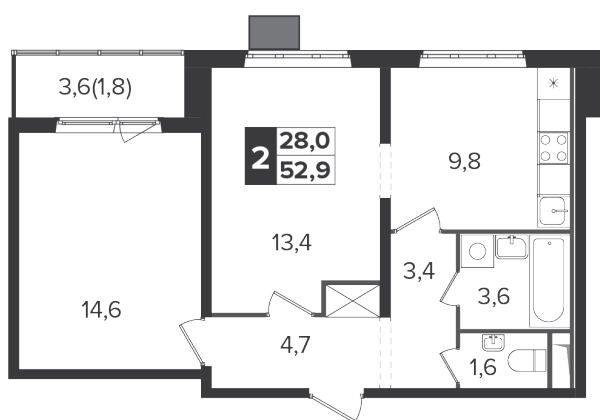

Корпус 6, секция 2

Квартира 160, 2 комнаты, 8 этаж, 52.9 м²

9 405 045 ₺

156 050 ₺ (цена за м²)

Планировка квартиры

Планировка этажа

Все характеристики

Жилая площадь	28,00 м ²
Общая площадь	52,90 м ²
Площадь ванной	5,20 м ²
Площадь кухни	9,80 м ²

Отделка	С отделкой
Кол-во комнат	2
Кол-во этажей	24
Номер квартиры	160
Гараж	есть