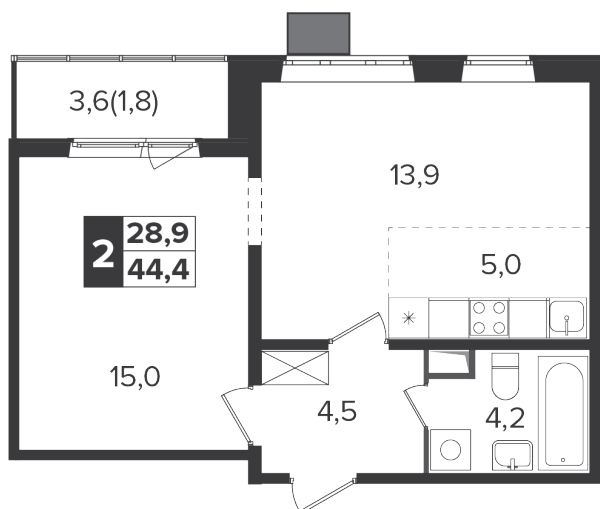

Корпус 6, секция 2

Квартира 203, 2 комнаты, 12 этаж, 44.4 м²

7 072 920 ₽

159 300 ₽ (цена за м²)

Планировка квартиры

Планировка этажа

Все характеристики

Жилая площадь	28,90 м ²
Общая площадь	44,40 м ²
Площадь ванной	4,20 м ²
Площадь кухни	0,00 м ²

Отделка	С отделкой
Кол-во комнат	2
Кол-во этажей	25
Номер квартиры	203