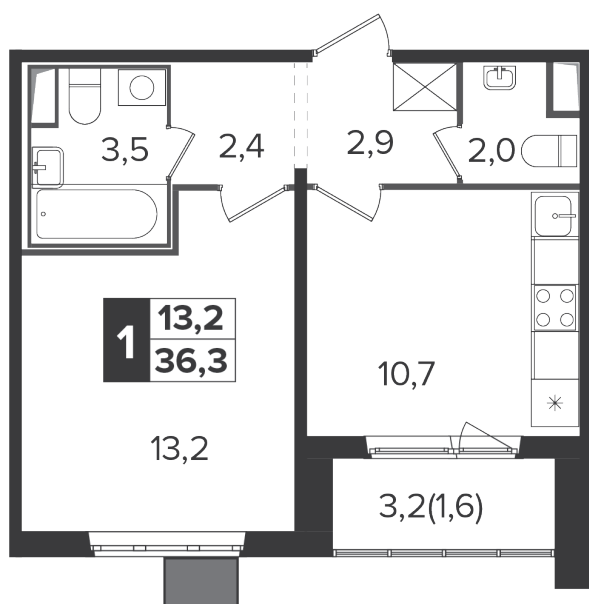

Корпус 6, секция 2

Квартира 207, 1 комната, 13 этаж, 36.3 м²

6 279 900 ₺

173 000 ₺ (цена за м²)

Планировка квартиры

Планировка этажа

Все характеристики

Жилая площадь	13,20 м ²
Общая площадь	36,30 м ²
Площадь ванной	5,50 м ²
Площадь кухни	10,70 м ²

Отделка	С отделкой
Кол-во комнат	1
Кол-во этажей	24
Номер квартиры	207