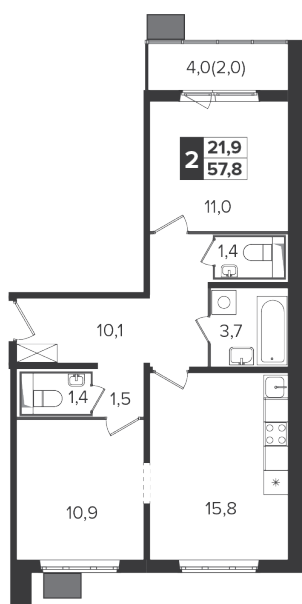

## Корпус 6, секция 2

Квартира 270, 2 комнаты, 19 этаж, 57.8 м<sup>2</sup>

9 779 540 ₹

149 300 ₹ (цена за м<sup>2</sup>)

## Планировка квартиры

## Планировка этажа

## Все характеристики

Жилая площадь	21,90 м <sup>2</sup>
Общая площадь	57,80 м <sup>2</sup>
Площадь ванной	6,50 м <sup>2</sup>
Площадь кухни	15,80 м <sup>2</sup>

Отделка	С отделкой
Кол-во комнат	2
Кол-во этажей	24
Номер квартиры	270
Гараж	есть