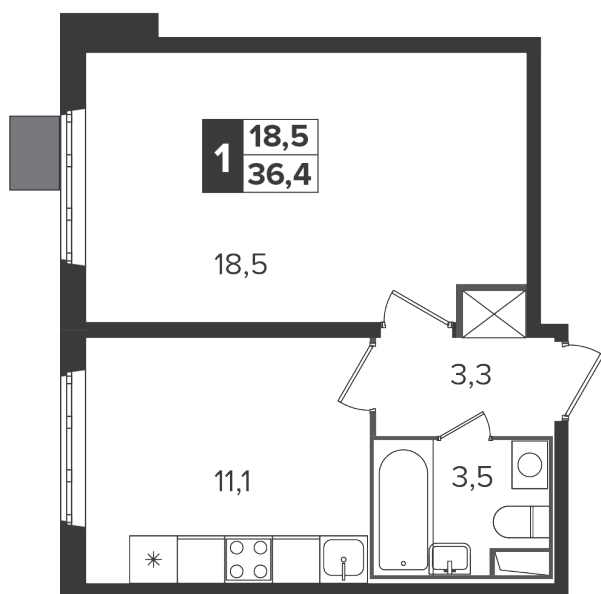

Корпус 6, секция 3

Квартира 340, 1 комната, 5 этаж, 36.4 м²

5 995 080 ₽

164 700 ₽ (цена за м²)

Планировка квартиры

Планировка этажа

Все характеристики

Жилая площадь	18,50 м ²
Общая площадь	36,40 м ²
Площадь ванной	3,50 м ²
Площадь кухни	11,10 м ²

Отделка	С отделкой
Кол-во комнат	1
Кол-во этажей	25
Номер квартиры	340