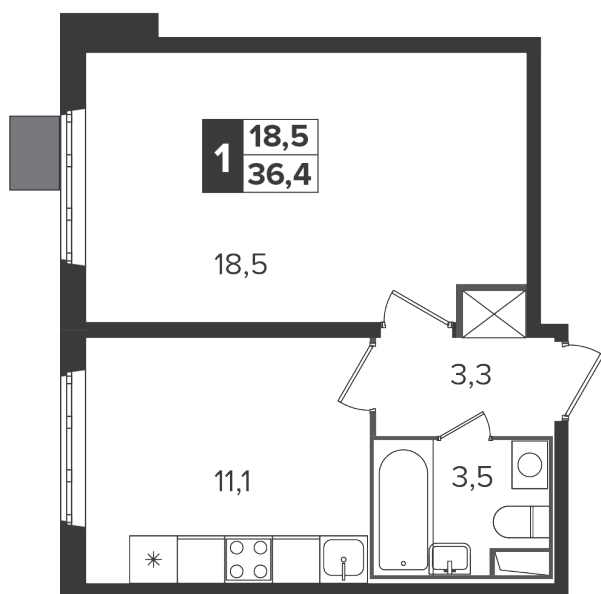

Корпус 6, секция 3

Квартира 382, 1 комната, 11 этаж, 36.4 м²

6 122 480 ₽

168 200 ₽ (цена за м²)

Планировка квартиры

Планировка этажа

Все характеристики

Жилая площадь	18,50 м ²
Общая площадь	36,40 м ²
Площадь ванной	3,50 м ²
Площадь кухни	11,10 м ²

Отделка	С отделкой
Кол-во комнат	1
Кол-во этажей	25
Номер квартиры	382