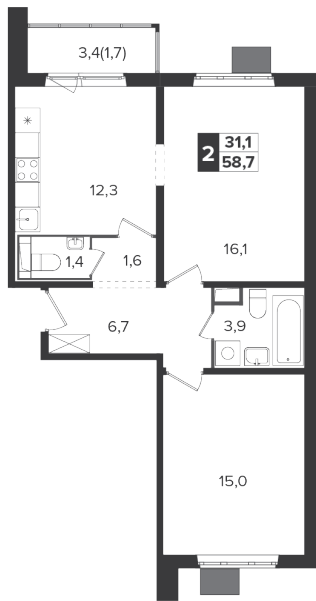

Корпус 6, секция 5

Квартира 643, 2 комнаты, 12 этаж, 58.7 м²

9 884 560 ₽

148 800 ₽ (цена за м²)

Планировка квартиры

Планировка этажа

Все характеристики

Жилая площадь	31,10 м ²
Общая площадь	58,70 м ²
Площадь ванной	5,30 м ²
Площадь кухни	12,30 м ²

Отделка	С отделкой
Кол-во комнат	2
Кол-во этажей	24
Номер квартиры	643
Гараж	есть